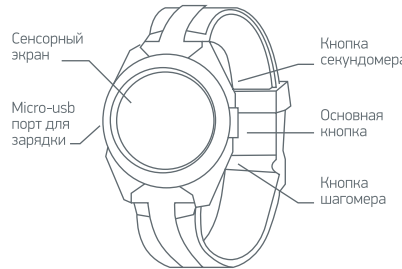

JET

Jet Sport SW-7

Инструкция по эксплуатации

Благодарим Вас за приобретение нашей продукции! Вы стали обладателем фитнес-трекера, использующего интерфейс Bluetooth для соединения со смартфонами и планшетами. Пожалуйста, ознакомьтесь с руководством пользователя перед началом использования.

Назначение: Устройство для сбора информации о физической активности пользователя.

Внешний вид