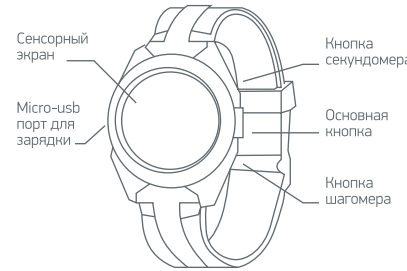

JET

Jet Sport SW-7

Инструкция по эксплуатации

Благодарим Вас за приобретение нашей продукции! Вы стали обладателем фитнес-трекера, использующего интерфейс Bluetooth для соединения со смартфонами и планшетами. Пожалуйста, ознакомьтесь с руководством пользователя перед началом использования.

Назначение: Устройство для сбора информации о физической активности пользователя.

Внешний вид