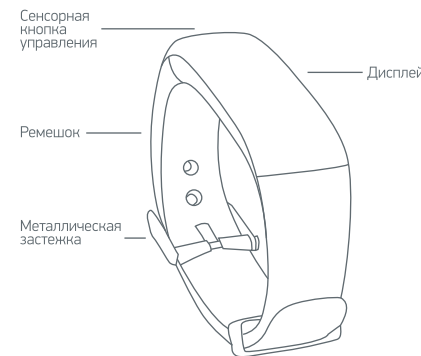

JET

Jet Sport FT-7C

Фитнес-трекер

Инструкция по эксплуатации

Благодарим Вас за приобретение нашей продукции! Вы стали обладателем фитнес-трекера, использующего интерфейс Bluetooth для соединения со смартфонами и планшетами. Пожалуйста, ознакомьтесь с руководством пользователя перед началом использования.

Назначение: Устройство для сбора информации о физической активности пользователя.

JET

Внешний вид