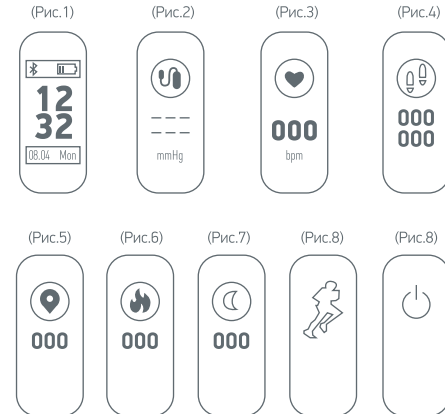

Соединение трекера со смартфоном

1. Отсканируйте QR код, и скачайте приложение JET SPORT PRO из Google Play для устройств Android, либо Apple Store для iOS устройств.

Загрузите в App Store

доступно в Google Play

2. Включите Bluetooth на Вашем смартфоне и найдите устройство FT-7C. Подключите устройство к смартфону.

3. Запустите приложение JET SPORT PRO.

4. Выберите «Настройки» - выберите Ваш трекер из появившегося списка устройств.

Использование приложения JET SPORT PRO

После установки приложения, Вам придется настроить его, заполнив свои персональные данные, такие как рост, вес, пол и пр.

Экран состояния

На данном экране можете увидеть все данные, собранные за день, а также в предыдущие дни и обобщенные данные за все время.

1. Шаги

Нажмите, чтобы проверить количество пройденных шагов, дистанцию и сожженные калории.

2. Сон

Нажмите, чтобы проверить данные о сне (длительность сна, длительность различных фаз сна и пр).

3. Пульс

Вы можете проверить данные о пульсе, собранные за весь день, исходя из данных, которые автоматически собираются трекером каждые 30 минут. Браслет Jet FT-7C не является медицинским измерительным прибором. Показания пульса носят исключительно справочный характер и могут отличаться от истинных значений. Для вычисления частоты сердечных сокращений используется методика инфракрасной фотоплетизмографии (PPG датчик).

4. Бег

Нажмите перед началом бега и задайте начальную точку движения. После бега нажмите «Стоп» для записи данных об активности. Каждый период бега записывается с указанием количества шагов, скорости, сожженных калорий, дистанции и пр.

5. Кровяное давление

Нажмите для того, чтобы запустить функцию измерения кровяного давления. Пожалуйста будьте спокойны во время измерения. После измерения давления, вы можете выбрать сохранение данных на смартфон.

Есть два режима измерения давления: Обычный и Персональный. Если нет никаких проблем со здоровьем, выбирают обычный режим. Персональный режим выбирается в случае повышенного либо пониженного давления. Браслет Jet FT-7C не является медицинским измерительным прибором. Показания кровяного давления носят исключительно справочный характер и могут отличаться от истинных значений. Для вычисления значений кровяного давления используется методика инфракрасной фотоплетизмографии (PPG датчик).

Настройки

1. Мое устройство: Нажмите для того, чтобы найти устройство и

синхронизировать его с программой.

и. Обновление прошивки

3. Сон: советы о времени засыпания согласно данным о прошедшем дне.

5. О нас: информация о приложении.

Спецификация

Приложение для iOS и Android: JetSport Pro

Процессор: Nordic N51822

3D сенсор

Версия ОС: Android 4.3 и выше, iOS 7.1 и выше

Bluetooth версия: 4.0

Дисплей: 0.86", цветной, OLED

Стандарт защиты: IPX7

Сенсорная кнопка управления

Правила и условия безопасного и эффективного использования товара