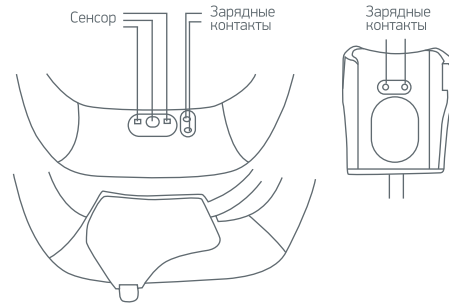

Заряд батареи

Пожалуйста, зарядите батарею перед использованием фитнес-браслета.

Используйте зарядное устройство с выходным напряжением 5 В. Время заряда: около 2 часов. Подключите трекер к зарядному устройству (либо к USB порту компьютера) через специальный зарядный кабель, входящий в комплектацию. Убедитесь, что контакты зарядного кабеля совпадают с контактами трекера.

Использование трекера

1. Время и дата (Рис.1) После подключения трекера к смартфону, часы трекера синхронизируются с часами смартфона.

4. Шагомер (Рис.4) **5. Пройденное расстояние** (Рис.5)

6. Калории (Рис.6)

7. Монитор сна (Рис.7)

8. Упражнения (Рис.8)

9. Выключение экрана (Рис.9)