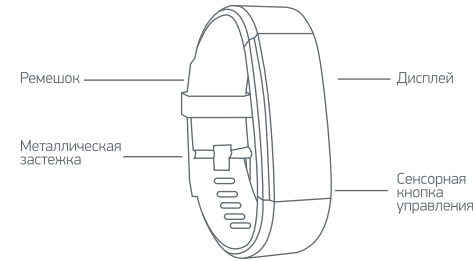

JET

Jet Sport FT-6C

Фитнес-трекер

Инструкция по эксплуатации

Благодарим Вас за приобретение нашей продукции! Вы стали обладателем фитнес-трекера, использующего интерфейс Bluetooth для соединения со смартфонами и планшетами. Пожалуйста, ознакомьтесь с руководством пользователя перед началом использования.

Назначение: Устройство для сбора информации о физической активности пользователя.

JET

Внешний вид

Наденьте фитнес-трекер на руку. Для наилучшего результата рекомендуем надевать браслет на левую руку после шиловидного отростка локтевой кости.

Заряд батареи

Пожалуйста, зарядите батарею перед использованием фитнес-браслета.

Используйте зарядное устройство с выходным напряжением 5 В. Время заряда: около 2 часов. Отделите нижнюю часть браслета от трекера – на трекере освободится USB разъем для зарядки. Подключите трекер к зарядному устройству (либо к USB порту компьютера).