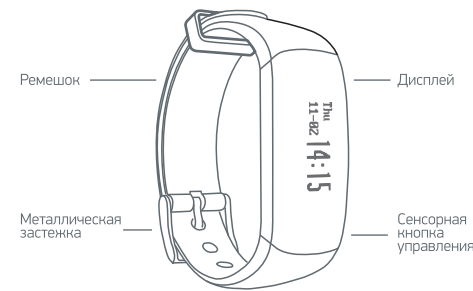

Благодарим Вас за приобретение нашей продукции! Вы стали обладателем фитнес-трекера, использующего интерфейс Bluetooth для соединения со смартфонами и планшетами. Пожалуйста, ознакомьтесь с руководством пользователя перед началом использования.

Назначение: Устройство для сбора информации о физической активности пользователя.

JET

Внешний вид