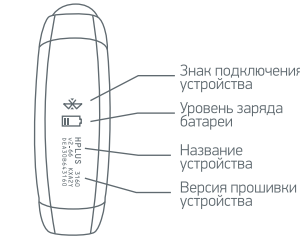

Соединение трекера со смартфоном

1. Отсканируйте QR код, и скачайте приложение JETSPORT из Google Play для устройств Android, либо Apple Store для iOS устройств.

2. Включите Bluetooth на Вашем смартфоне
3. Запустите приложение JETSPORT.
4. Выберите «Настройки» - «Bluetooth» и выберите Ваш трекер из появившегося списка устройств.

Использование приложения JETSPORT

1. После установки приложения, Вам придется настроить его, заполнив свои персональные данные, такие как рост, вес, пол, еженедельную спортивную цель и пр.
2. Экран состояния
  На данном экране можете увидеть все данные, собранные за день, а также в предыдущие дни и обобщенные данные за все время.
3. Пульс
  Вы можете проверить данные о пульсе, собранные за весь день, исходя из данных, которые автоматически собираются трекером каждые 30 минут.

Настройки

1. Bluetooth: Нажмите для того, чтобы найти устройство и синхронизировать его с программой.

2. Будильник: настройте время будильника и других оповещений.
3. Оповещения о бездействии: включить оповещения о бездействии.
4. Формат времени: Вы можете выбрать формат отображения времени (12-часовой либо 24-часовой).
5. Система измерений: Вы можете выбрать между метрической либо английской системой измерений.
6. Оповещения о звонках и сообщениях: Вы можете включить оповещения о входящих вызовах либо сообщениях СМС, Facebook, Whatsapp, Twitter и других приложений.
7. Включить измерение пульса в реальном времени.
8. время выключения экрана: задайте в секундах время выключения экрана трекера.
9. Удалить данные пользователя.
10. Обновление прошивки трекера.
11. О приложении: Версия установленного ПО JET SPORT.

Спецификации

Приложение для iOS и Android: JetSport

Процессор: Nordic N51822

3D сенсор

Версия ОС: Android 4.3 и выше, iOS 7.1 и выше

Bluetooth версия: 4.0

Дисплей: 0.87", OLED

Стандарт защиты: IPX7

Сенсорная кнопка управления

Правила и условия безопасного и эффективного использования товара