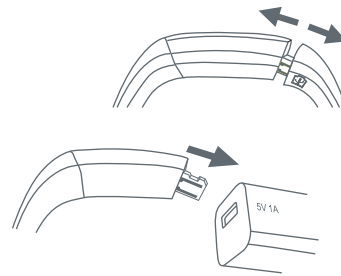

Заряд батареи

Пожалуйста, зарядите батарею перед использованием фитнес-браслета.

Используйте зарядное устройство с выходным напряжением 5 В. Время заряда: около 2 часов. Отделите нижнюю часть браслета от трекера – на трекере освободится USB разъем для зарядки. Подключите трекер к зарядному устройству (либо к USB порту компьютера).