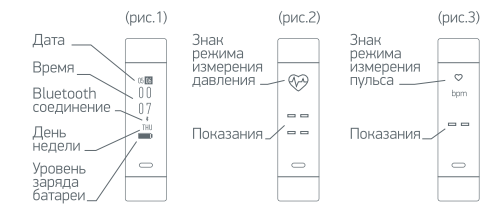

4. Шагомер (рис.4)

5. Пройденное расстояние (рис.5)

6. Калории (рис.6)

Включение и выключение трекера

Выключение трекера:

- Нажмите и удерживайте сенсорную клавишу 2-3 секунды до появления данного экрана;
- Коротко нажимая на кнопку, выберите OFF;
- Нажмите и удерживайте сенсорную клавишу для выключения трекера.

Включение трекера:

Нажмите и удерживайте сенсорную клавишу для включения трекера.

Соединение трекера со смартфоном

1. Отсканируйте QR код, и скачайте приложение JET SPORT Lite из Google Play для устройств Android, либо Apple Store для iOS устройств.
2. Выберите Bluetooth на Вашем смартфоне и найдите устройство FT-4BP1. Подключите устройство к смартфону.
3. Запустите приложение JET SPORT Lite.

4. Выберите «Настройки» – «Подключить браслет», включите BLUETOOTH на Вашем устройстве и выберите трекер FT-4BP1 из появившегося списка устройств.

5. Использование приложения JET SPORT Lite После установки приложения, Вам придется настроить его, заполнив свои персональные данные, такие как рост, вес, пол и пр.

6. Экран состояния (ОПЫТ) На данном экране можете увидеть все данные, собранные за день, а также в предыдущие дни и обобщенные данные за все время.

6.1 Ходьба Нажмите, чтобы проверить количество пройденных шагов, дистанцию и сожженные калории.

6.2 Сон Нажмите, чтобы проверить данные о сне (длительность сна, длительность различных фаз сна и пр).

6.3 Пульс Вы можете проверить данные о пульсе, собранные за весь день, исходя из данных, которые автоматически собираются трекером.

6.5 Бег Приложение Jet Sport Lite имеет возможность отслеживать Ваше

положение на карте GOOGLE и записывать Ваши занятия бегом, запоминая результат (траекторию на карте, длительность и пр.). Перед началом бега запустите функцию и нажмите кнопку «Старт» (слева сверху). После бега остановите запись, нажав кнопку «Флаг» (слева посередине). Записанные упражнения можно просмотреть, нажав кнопку «Кнопка» (слева снизу).

Настройки

- Личная информация: содержит данные о поле, возрасте, росте и весе пользователя.
- Подключить браслет: используется для поиска и подключения фитнес-трекера к смартфону.
- Настройки браслета: содержит настройки трекера.
- Уведомления: используется для настройки отображения уведомлений о звонках, смс и других сообщениях.
- Монитор сердечного ритма: содержит настройки измерений пульса.
- Режим «не беспокоить»: настройки отключения экрана и уведомлений в ночное время.
- Сделать фото: включение камеры и использование трекера как selfie-камеры.
- О программе: проверка обновлений приложения и перезагрузка трекера.

Спецификации

Приложение для iOS и Android: JetSport Lite
Процессор: Nordic N51822
3D сенсор
Версия ОС: Android 4.3 и выше, iOS 7.1 и выше
Bluetooth версия: 4.2
Дисплей: 0.87", OLED
Стандарт защиты: IPX7
Сенсорная кнопка управления

Правила и условия безопасного и эффективного использования товара