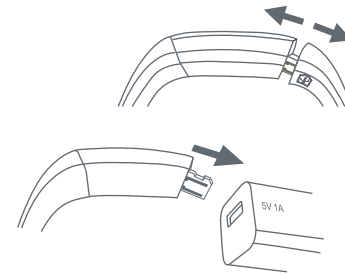

Заряд батареи

Пожалуйста, зарядите батарею перед использованием фитнес-браслета.

Используйте зарядное устройство с выходным напряжением 5 В. Время заряда: около 2 часов. Отделите нижнюю часть браслета от трекера – на трекере освободится USB разъем для зарядки. Подключите трекер к зарядному устройству (либо к USB порту компьютера).

Использование трекера

1. Время и дата

После подключения трекера к смартфону, часы трекера синхронизируются с часами смартфона (рис.1),

2. Кровяное давление

Нажмите несколько раз на сенсорную клавишу, чтобы перейти на экран измерения давления. Устройство начнет измерение давления, ведите себя спокойно во время измерения. Ручной запуск измерения давления не сохраняет данные в смартфоне, если Вы хотите записывать данные измерения давления, запустите соответствующую функцию в приложении.

Внимание: Браслет Jet FT-4BP1 не является медицинским измерительным прибором. Показания кровяного давления носят исключительно справочный характер и могут отличаться от истинных значений. Для вычисления значений кровяного давления используется методика инфракрасной фотоплетизмографии (PPG датчик) (рис.2).

3. Измерение пульса

Нажмите несколько раз на сенсорную клавишу, чтобы перейти на экран измерения пульса. Устройство начнет измерение пульса. Для наилучшего результата рекомендуем надевать браслет на левую руку

на 1,5 см выше шиловидного отростка локтевой кости. Убедитесь, что трекер плотно приложен к руке. Ручной запуск измерения пульса не сохраняет данные в смартфоне, если Вы хотите записывать данные измерения пульса, запустите соответствующую функцию в приложении (рис.3).

Внимание: Браслет Jet FT-4BP1 не является медицинским измерительным прибором. Показания кровяного давления носят исключительно справочный характер и могут отличаться от истинных значений. Для вычисления значений кровяного давления используется методика инфракрасной фотоплетизмографии (PPG датчик).