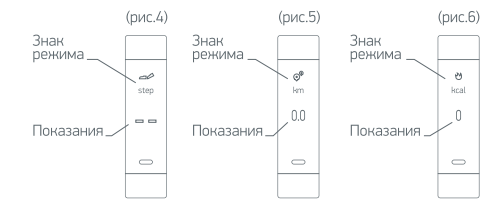

4. Шагомер (рис.4)

5. Пройденное расстояние (рис.5)

6. Калории (рис.6)

Включение и выключение трекера

Выключение трекера:

- Нажмите и удерживайте сенсорную клавишу 2-3 секунды до появления данного экрана;
- Коротко нажимая на кнопку, выберите OFF;
- Нажмите и удерживайте сенсорную клавишу для выключения трекера.

Включение трекера:

Нажмите и удерживайте сенсорную клавишу для включения трекера.

Соединение трекера со смартфоном

1. Отсканируйте QR код, и скачайте приложение JET SPORT Lite из Google Play для устройств Android, либо Apple Store для iOS устройств.
2. Выберите Bluetooth на Вашем смартфоне и найдите устройство FT-4BP1. Подключите устройство к смартфону.
3. Запустите приложение JET SPORT Lite.

4. Выберите «Настройки» – «Подключить браслет», включите BLUETOOTH на Вашем устройстве и выберите трекер FT-4BP1 из появившегося списка устройств.

5. Использование приложения JET SPORT Lite После установки приложения, Вам придется настроить его, заполнив свои персональные данные, такие как рост, вес, пол и пр.

6. Экран состояния (ОПЫТ) На данном экране можете увидеть все данные, собранные за день, а также в предыдущие дни и обобщенные данные за все время.

6.1 Ходьба Нажмите, чтобы проверить количество пройденных шагов, дистанцию и сожженные калории.

6.2 Сон Нажмите, чтобы проверить данные о сне (длительность сна, длительность различных фаз сна и пр).

6.3 Пульс Вы можете проверить данные о пульсе, собранные за весь день, исходя из данных, которые автоматически собираются трекером.

6.5 Бег Приложение Jet Sport Lite имеет возможность отслеживать Ваше

положение на карте GOOGLE и записывать Ваши занятия бегом, запоминая результат (траекторию на карте, длительность и пр.). Перед началом бега запустите функцию и нажмите кнопку «Старт» (слева сверху). После бега остановите запись, нажав кнопку «Флаг» (слева посередине). Записанные упражнения можно просмотреть, нажав кнопку «Кнопка» (слева снизу).

Настройки

- Личная информация: содержит данные о поле, возрасте, росте и весе пользователя.
- Подключить браслет: используется для поиска и подключения фитнес-трекера к смартфону.
- Настройки браслета: содержит настройки трекера.
- Уведомления: используется для настройки отображения уведомлений о звонках, смс и других сообщениях.
- Монитор сердечного ритма: содержит настройки измерений пульса.
- Режим «не беспокоить»: настройки отключения экрана и уведомлений в ночное время.
- Сделать фото: включение камеры и использование трекера как selfie-камеры.
- О программе: проверка обновлений приложения и перезагрузка трекера.

Спецификации

Приложение для iOS и Android: JetSport Lite
Процессор: Nordic N51822
3D сенсор
Версия ОС: Android 4.3 и выше, iOS 7.1 и выше
Bluetooth версия: 4.2
Дисплей: 0.87", OLED
Стандарт защиты: IPX7
Сенсорная кнопка управления

Правила и условия безопасного и эффективного использования товара