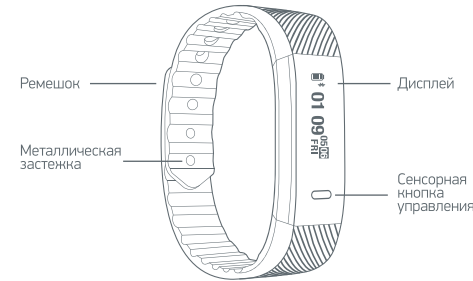

Внешний вид