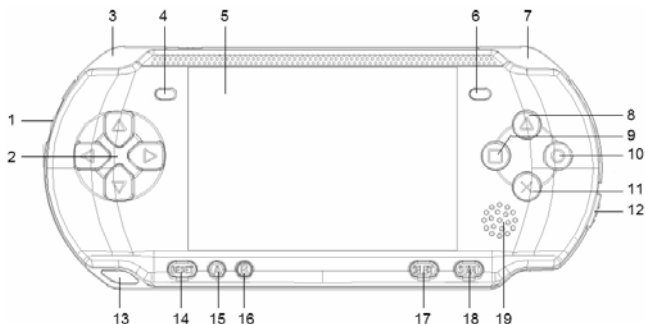

Комплект поставки

- Консоль – 1 шт.
- Сетевой адаптер – 1 шт.
- Аккумуляторная батарея – 1 шт.
- Картридж с играми – 1 шт.
- Руководство по эксплуатации – 1 шт.

Характеристики

- 16-битная игровая консоль
- Экран 2.7", разрешение 320*240 пикселей
- 126 встроенных игр + 10 игр на картридже
- Регулировка уровня громкости
- Встроенный динамик
- Питание: аккумуляторная батарея (3.7В, 500 мАч)
- Ограничения по возрасту: с 5 лет
- Размеры: 162x70x20мм
- Вес: 137г (с батареей)

Кнопки и функции

Вид спереди

1. Регулятор громкости
2. Джойстик управления ($\leftarrow/\rightarrow/\uparrow/\downarrow$ - влево/вправо/вверх/вниз)
3. Кнопка подсветки
4. Индикатор зарядки
5. LCD – дисплей
6. Индикатор питания
7. Кнопка подсветки
8. Δ – функциональная кнопка
9. \square – функциональная кнопка
10. \circ – функциональная кнопка
11. \times – кнопка «ОК» (подтверждение)
12. Выключатель питания ON/OFF (включение/выключение)
13. Отверстие для ремешка (не входит в комплект поставки)
14. RESET – кнопка «сброс», выход из игры, возврат в главное меню
15. A – функциональная кнопка