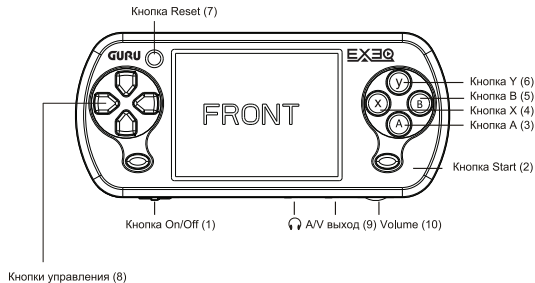

Основные элементы консоли:

- 1) Кнопка **on/off**: при включении - ползунок влево, при выключении - вправо.
- 2) Кнопка **Start** (Pause): для начала игры или паузы в игре.
- 3) Кнопка **A**: в главном меню имеет те же функции что и манипулятор направления для выбора игр.
- 4) Кнопка **X**: для специальных функций в играх, стрельба, прыжок и т. д.
- 5) Кнопка **B**: для специальных функций в играх, стрельба, прыжок и т. д.
- 6) Кнопка **Y**: для специальных функций в играх, стрельба, прыжок и т. д.
- 7) Кнопка **Reset**: для закрытия игры и возвращения в главное меню.
- 8) Кнопки **управления**: направления движений "вверх", "вниз", "вправо", "влево".
- 9) **A/V выход**: для подключения к телевизору.
- 10) **Volume**: колесико для регулировки громкости.

Технические характеристики:

155 встроенных игр
Сенсорный цветной экран 2,7 TFT LCD, разрешение 320*240px
Питание от 3 батареек типа AAA (не входят в комплектацию)
3,5 мм разъем для наушников
TV - выход: функция Plug and Play
Регулировка уровня громкости
Размеры:128x56x22 мм
Вес: 84 г.