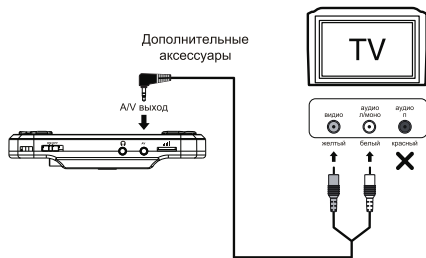

Комплектация:

Игровая консоль, стилус, печатные материалы.

Вы можете использовать приставку, подключая ее к телевизору или как портативное устройство. Играйте в кнопочные или сенсорные игры с помощью стилуса.

Производитель оставляет за собой право изменять конструкцию, комплектацию и технические характеристики устройства без предварительного уведомления.