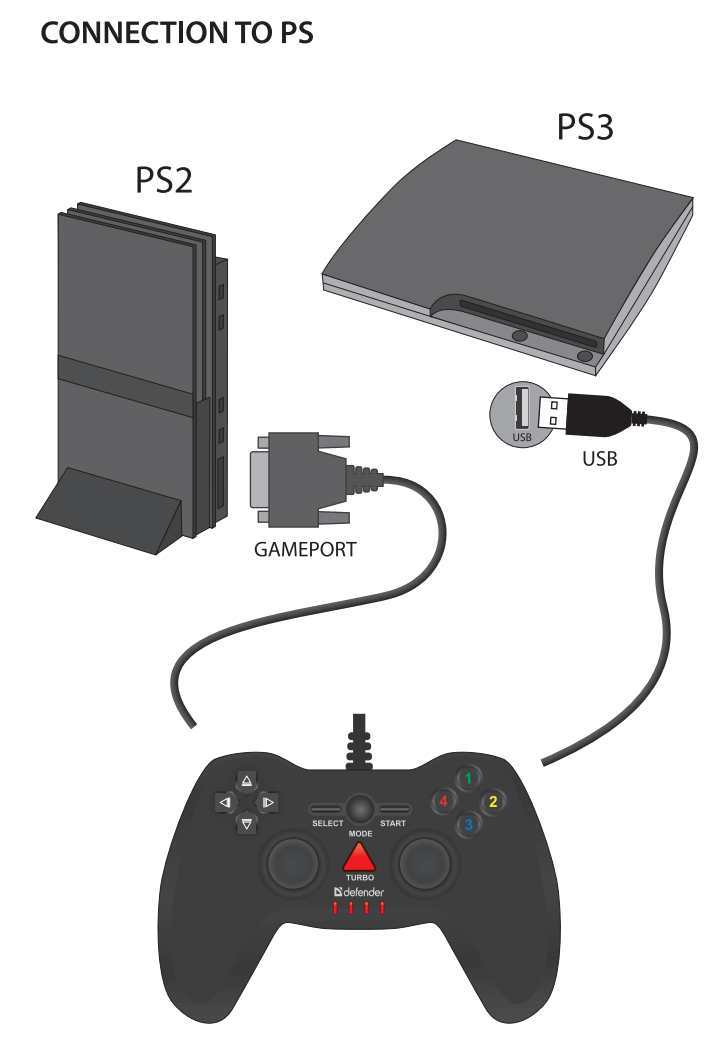

# Archer

Wired gamepad

## User Manual

Operating mode	PS3	PS2/Digital	PS2/Analog	PC/Digital	PC/Analog	PC XINPUT (default)
1	△	△	△	1	1	4
2	○	○	○	2	2	2
3	X	X	X	3	3	1
4	□	□	□	4	4	3
L2	L2	L2	L2	5	5	Z
R2	R2	R2	R2	6	6	Z
L1	L1	L1	L1	7	7	L1
R1	R1	R1	R1	8	8	R1
L3	L3	-	L3	11	11	9
R3	R3	-	R3	12	12	10
D-PAD	POV	X/Y	POV	X/Y	POV	POV
Left Stick	X/Y	X/Y	X/Y	X/Y	X/Y	X/Y
Right Stick	Z/RZ	1-4	Z/RZ	1-4	Z/RZ	X/Y
START	START	START	START	10	10	8
SELECT	SELECT	SELECT	SELECT	9	9	7
TURBO	TURBO	TURBO	TURBO	TURBO	TURBO	TURBO
MODE	HOME	MODE	MODE	MODE	MODE	MODE