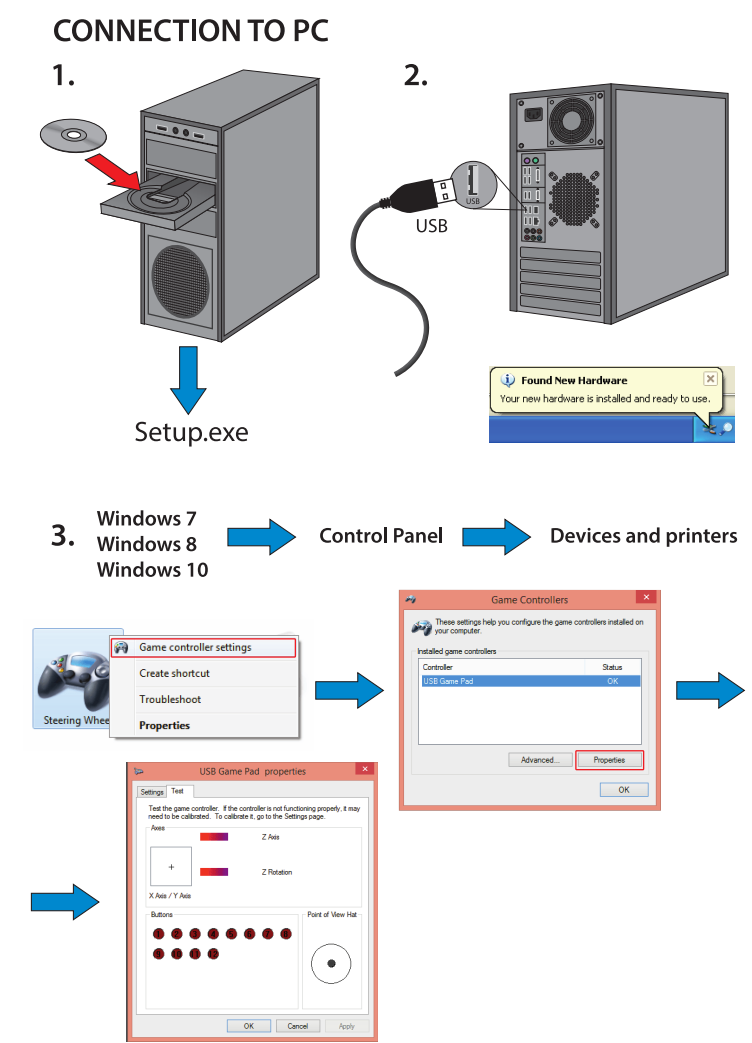

# Archer

Wired gamepad

## User Manual

Operating mode	PS3	PS2/Digital	PS2/Analog	PC/Digital	PC/Analog	PC XINPUT (default)
1	△	△	△	1	1	4
2	○	○	○	2	2	2
3	X	X	X	3	3	1
4	□	□	□	4	4	3
L2	L2	L2	L2	5	5	Z
R2	R2	R2	R2	6	6	Z
L1	L1	L1	L1	7	7	L1
R1	R1	R1	R1	8	8	R1
L3	L3	-	L3	11	11	9
R3	R3	-	R3	12	12	10
D-PAD	POV	X/Y	POV	X/Y	POV	POV
Left Stick	X/Y	X/Y	X/Y	X/Y	X/Y	X/Y
Right Stick	Z/RZ	1-4	Z/RZ	1-4	Z/RZ	X/Y
START	START	START	START	10	10	8
SELECT	SELECT	SELECT	SELECT	9	9	7
TURBO	TURBO	TURBO	TURBO	TURBO	TURBO	TURBO
MODE	HOME	MODE	MODE	MODE	MODE	MODE