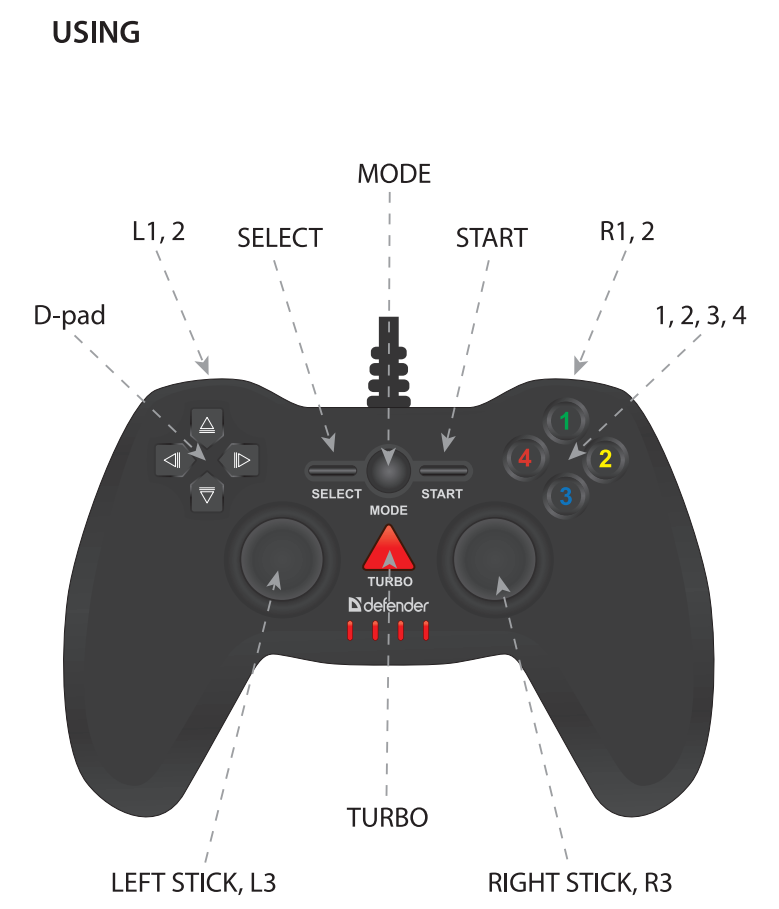

# Archer

Wired gamepad

## User Manual

Operating mode	PS3	PS2/Digital	PS2/Analog	PC/Digital	PC/Analog	PC XINPUT (default)
1	△	△	△	1	1	4
2	○	○	○	2	2	2
3	X	X	X	3	3	1
4	□	□	□	4	4	3
L2	L2	L2	L2	5	5	Z
R2	R2	R2	R2	6	6	Z
L1	L1	L1	L1	7	7	L1
R1	R1	R1	R1	8	8	R1
L3	L3	-	L3	11	11	9
R3	R3	-	R3	12	12	10
D-PAD	POV	X/Y	POV	X/Y	POV	POV
Left Stick	X/Y	X/Y	X/Y	X/Y	X/Y	X/Y
Right Stick	Z/RZ	1-4	Z/RZ	1-4	Z/RZ	X/Y
START	START	START	START	10	10	8
SELECT	SELECT	SELECT	SELECT	9	9	7
TURBO	TURBO	TURBO	TURBO	TURBO	TURBO	TURBO
MODE	HOME	MODE	MODE	MODE	MODE	MODE