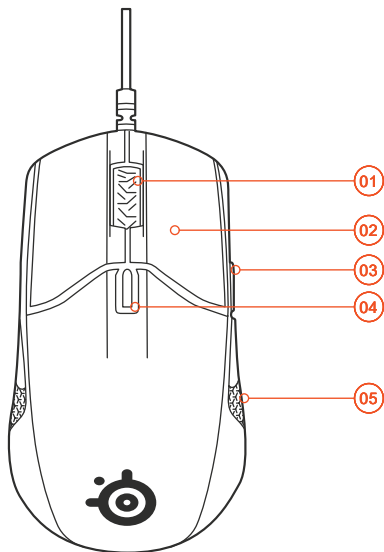

с. Обзор изделия

- 01 Колёсико
- 02 Главные отдельные кнопки мыши
- 03 Боковые кнопки
- 04 Кнопка CPI
- 05 Резиновые боковые вставки
- 06 USB-кабель
- 07 Мышь для обеих рук
- 08 Датчик мыши
- 09 Сверхгладкие ножки из тефлона

b. PRODUCT INFORMATION

PACKAGE CONTENTS

Sensei 310
Product Information Guide

ENGINE REQUIREMENTS

Platforms:
Windows 7 - Windows 10
Mac OS X 10.8 - 10.12
120 MB of free hard drive space for installation

SYSTEM COMPATIBILITY

PC / MAC

a. SteelSeries Engine

Чтобы задействовать функцию GameSense, пользовательскую подсветку, настройки мыши и программирование макросов для мыши Sensei 310, загрузите и установите службу SteelSeries Engine с сайта steelseries.com/engine

b. Информация о товаре

Содержимое упаковки
Мыши Sensei 310
руководство по эксплуатации

Требования движка

Платформы:

Windows 7 - Windows 10
Mac OS X 10.8 - 10.12

Для установки нужно 120 МБ свободного места на жёстком диске.

Системная совместимость

ПК / MAC