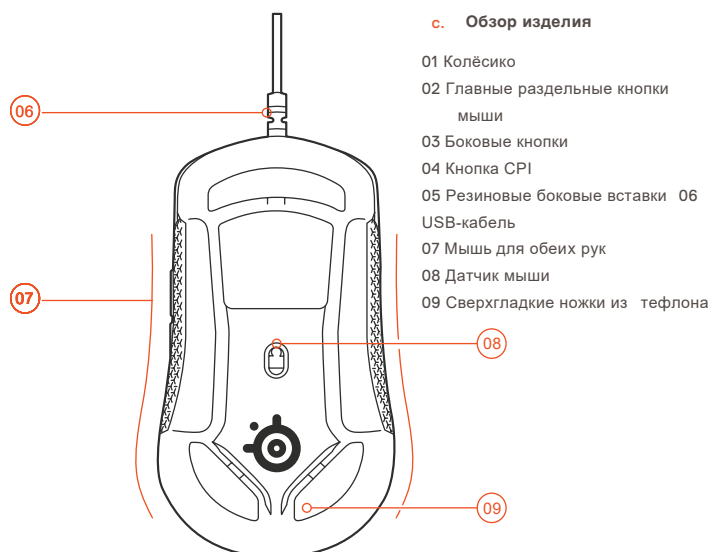

с. Обзор изделия

- 01 Колёсико
- 02 Главные отдельные кнопки мыши
- 03 Боковые кнопки
- 04 Кнопка CPI
- 05 Резиновые боковые вставки
- 06 USB-кабель
- 07 Мышь для обеих рук
- 08 Датчик мыши
- 09 Сверхгладкие ножки из тефлона

b. PRODUCT INFORMATION

PACKAGE CONTENTS

Sensei 310
Product Information Guide

ENGINE REQUIREMENTS

Platforms:
Windows 7 - Windows 10
Mac OS X 10.8 - 10.12
120 MB of free hard drive space for installation

SYSTEM COMPATIBILITY

PC / MAC

a. SteelSeries Engine

Чтобы задействовать функцию GameSense, пользовательскую подсветку, настройки мыши и программирование макросов для мыши Sensei 310, загрузите и установите службу SteelSeries Engine с сайта steelseries.com/engine

b. Информация о товаре

Содержимое упаковки
Мыши Sensei 310
руководство по эксплуатации

Требования движка

Платформы:

Windows 7 - Windows 10
Mac OS X 10.8 - 10.12

Для установки нужно 120 МБ свободного места на жёстком диске.

Системная совместимость

ПК / MAC