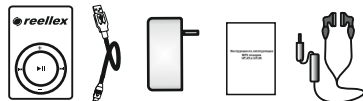

reellex

MP3 плеера UP-25 и UP-26

Руководство пользователя

ПЕРЕД НАЧАЛОМ ЭКСПЛУАТАЦИИ ОБЯЗАТЕЛЬНО ПРОЧИТАЙТЕ НАСТОЯЩЕЕ РУКОВОДСТВО И СОБЛЮДАЙТЕ ВСЕ ПРЕДУПРЕЖДЕНИЯ И ИНСТРУКЦИИ

- Если устройство находилось на холоде, то перед включением, в течение 3-4 часов необходимо дождаться испарения конденсата.
- Чтобы избежать удара электрическим током, вставляйте вилку зарядного устройства в розетку до упора.
- Не размещайте устройство вблизи источников тепла (больше 40°), а также в местах попадания прямого солнечного света, например, на подоконнике или за стеклом автомобиля.
- Для исключения риска возгорания или удара электрическим током, не подвержайте это устройство воздействию воды и высокой влажности (>90%).
- Не эксплуатируйте устройство вблизи источников воды.
- При попадании воды или других посторонних предметов внутрь устройства - немедленно отключите его от сети и обратитесь в сервисный центр.
- В случае появления признаков поломки устройства (механические деформации и повреждение, дым, посторонний звук, специфический запах), необходимо срочно выключить устройство и обратиться в сервисный центр.
- Не вскрывайте устройство самостоятельно.
- Отключайте устройство от сети переменного тока во время грозы, а также, если не планируете использовать устройство длительное время.

Комплект поставки

Комплект поставки MP3 плееров UP-25 / UP-26, включает:

MP3 плеер USB кабель Сетевой адаптер Руководство пользователя Наушники

Расположение элементов управления

UP-25

порт для наушников

разъем мини USB выключатель питания