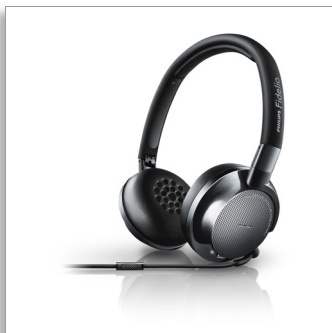

Philips
Наушники с
шумоподавлением

Звук высокого разрешения

Накладные
Уникальные подушечки из
пеноматериала
Компактная складная
конструкция

NC1

Непревзойденное звучание без посторонних шумов

Откройте для себя технологию максимального шумоподавления с моделью Fidelio NC1.

Слушайте только звук высокой четкости, а шум останется в стороне. Компактная складная конструкция и ощущение комфорта при длительном прослушивании делают эти наушники идеальным спутником как в долгом пути, так и в поездках на работу.

Безупречный звук высокой четкости

- Звук высокого разрешения обеспечивает максимально качественное воспроизведение музыки
- Оптимизированные 40-мм излучатели с неодимовыми магнитами для безупречного звука высокой четкости
- Внешняя акустическая камера для четкого звучания