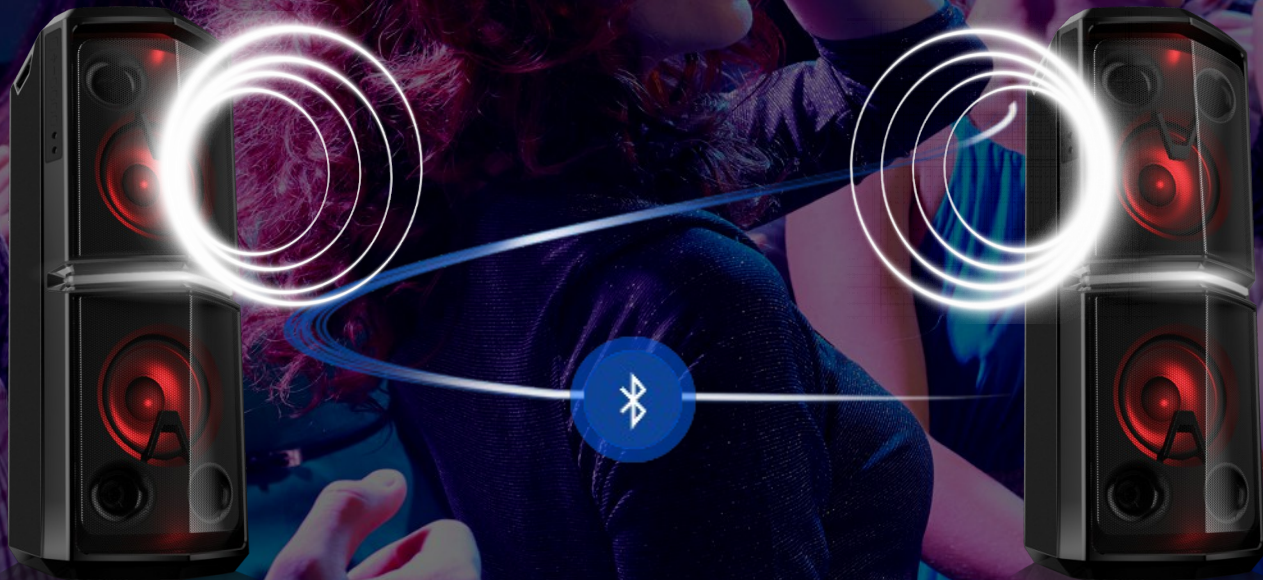

ПАРНОЕ ВОСПРОИЗВЕДЕНИЕ

БЕСПРОВОДНОЕ ОБЪЕДИНЕНИЕ СИСТЕМ ДЛЯ УВЕЛИЧЕНИЯ МОЩНОСТИ