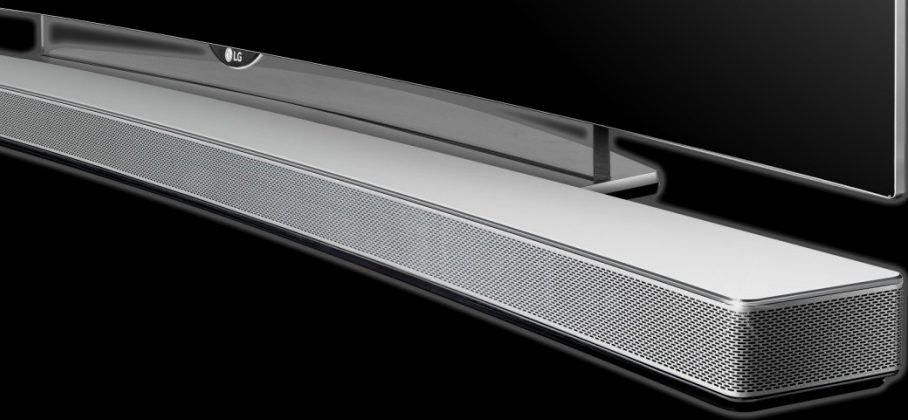

- 🎵 МИНИМАЛИСТИЧНЫЙ ДИЗАЙН
- 🎵 ИСПОЛЬЗОВАНИЕ МЕТАЛЛА
- 🎵 ДОПОЛНИТЕЛЬНЫЕ БОКОВЫЕ ДИНАМИКИ

ИЗОГНУТЫЙ САУНДБАР LAS855M

ПРЕМИАЛЬНЫЙ ДИЗАЙН И ОБЪЕМНЫЙ ЗВУК

ИДЕАЛЬНОЕ СОЧЕТАНИЕ С ИЗОГНУТЫМИ ТВ

ПОДДЕРЖКА Wi-Fi И BLUETOOTH