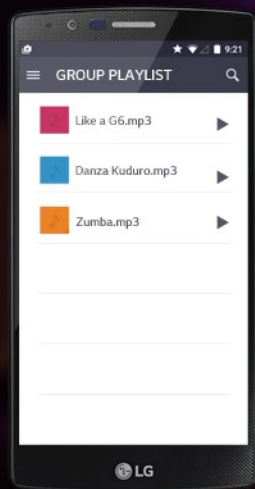

УДОБНЫЕ РУЧКИ ДЛЯ ПЕРЕНОСКИ

ВИЗУАЛИЗАЦИЯ ЗВУКА

ЯРКАЯ ЦВЕТНАЯ ПОДСВЕТКА ДИНАМИКОВ

МЕРЦАЮЩАЯ РИТМИЧНАЯ ПОДСВЕТКА

МУЛЬТИПОДКЛЮЧЕНИЕ ПО BLUETOOTH

ОДНОВРЕМЕННОЕ БЕСПРОВОДНОЕ ПОДКЛЮЧЕНИЕ ДО 3 СМАРТФОНОВ
СОЗДАНИЕ МУЛЬТИПЛЕЙЛИСТОВ

DJ ВЕРТУШКИ

НАСТРОЕНИЕ ВЕЧЕРА ПОД ВАШИМ КОНТРОЛЕМ

BLUETOOTH КАРАОКЕ

УМЕНЬШЕНИЕ ГРОМКОСТИ ВОКАЛА В ПЕСНЯХ
ИЗМЕНЕНИЕ ТОНАЛЬНОСТИ КОМПОЗИЦИИ

ГРОМКСТЬ
ГОЛОСА

МУЗЫКА ИЗ СМАРТФОНА
КАРАОКЕ ПРИЛОЖЕНИЯ
YOUTUBE

ИЗМЕНЕНИЕ
ТОНАЛЬНОСТИ