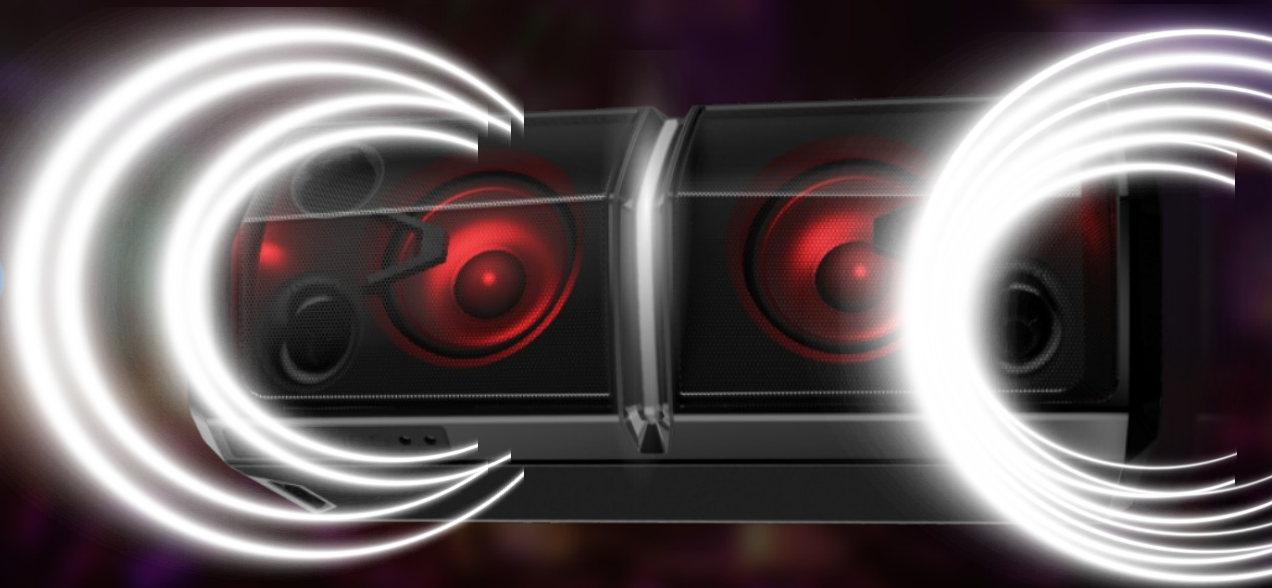

УДОБНЫЕ РУЧКИ ДЛЯ ПЕРЕНОСКИ

ВИЗУАЛИЗАЦИЯ ЗВУКА

ЯРКАЯ ЦВЕТНАЯ ПОДСВЕТКА ДИНАМИКОВ

МЕРЦАЮЩАЯ РИТМИЧНАЯ ПОДСВЕТКА

МУЛЬТИПОДКЛЮЧЕНИЕ ПО BLUETOOTH

ОДНОВРЕМЕННОЕ БЕСПРОВОДНОЕ ПОДКЛЮЧЕНИЕ ДО 3 СМАРТФОНОВ
СОЗДАНИЕ МУЛЬТИПЛЕЙЛИСТОВ