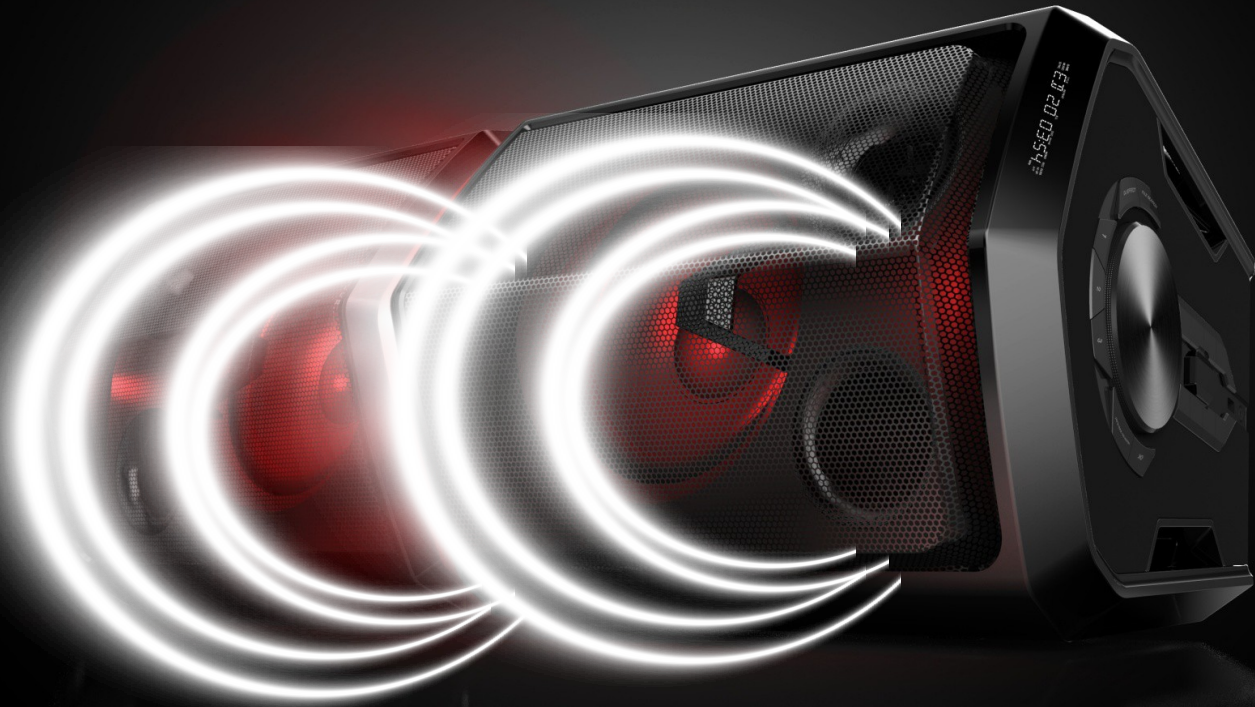

МОЩНЫЙ ЗВУК, 600 Вт

ДВА САБВУФЕРА, ДВА ВЧ ДИНАМИКА