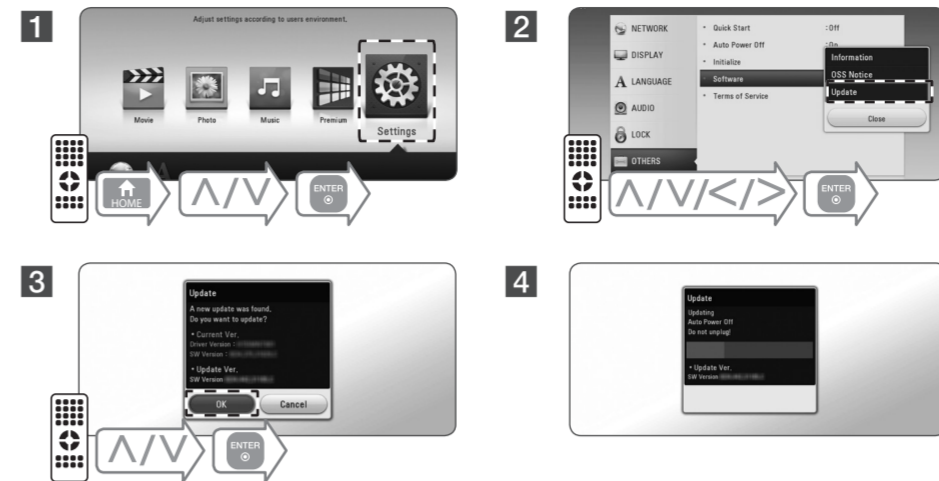

Enjoying Private Sound

Наслаждайтесь звуком через смартфон / Насолодуйтесь режимом приватного звуку / Жеке дыбысты тамашалау

- Not all modes support sound privacy and pairing multiple devices is not available. / Не все режимы поддерживают звук через смартфон. Объединение нескольких устройств невозможно. / Не всі режими підтримують захищене передавання звуку, також парування більше двох пристроїв неможливе. / Барлық үлгілер жеке дыбысты қолдамайды және бірнеше құрылғыны жұптастыру қол жеткізгісіз.
- When you use the unit with MUSIC flow, private sound mode is unavailable. / При использовании данного устройства с MUSIC flow режим персональной настройки звука недоступен. / При експлуатації системи з використанням MUSIC flow прослуховування в приватному режимі недоступне. / Бұл құрылғыны MUSIC flow функциясымен бірге пайдаланған кезде, дербес дыбыс режимі қолжетімсіз болады.

Software Update

Обновление программного обеспечения / Оновлення програмного забезпечення / Бағдарламалық құралды жаңарту

- Before updating software, the unit should be connected to your home network. / Перед обновлением программного обеспечения подключите устройство к домашней сети. / Перед оновленням ПЗ підключіть систему до домашньої мережі. / Бағдарламалық жасақтаманы жаңарту алдында, құрылғыны үй желісіне жалғау керек.

Additional Information

Дополнительные сведения / Додаткова інформація / Қосымша ақпарат

Customer Support

Клиентская поддержка

Вы можете осуществлять обновление программного обеспечения проигрывателя, используя новейшее ПО, для улучшения качества воспроизведения и/или добавления новых функций. Чтобы получить новейшее программное обеспечение для этого плеера (если были выполнены обновления), продолжите обновлять программное обеспечение, как описано выше, либо зайдите на сайт <http://www.lg.com> или обратитесь в центр обслуживания заказчиков LG Electronics.

Технічна підтримка

Тұтынушыларды қолдау

Соңғы өнім әрекеттеріне және/немесе жаңа мүмкіндіктеріне ие болу үшін Ойнатқышты соңғы бағдарламалық құралды пайдаланып жаңартуыңызға болады. Осы ойнатқыштың ең соңғы бағдарламалық жасақтамасын алу үшін (егер жаңартылған болса), бағдарламалық құралды жаңартуды жоғарыдағыдай орындаңыз немесе <http://www.lg.com> торабына өтіңіз, я болмаса, LG Electronics тұтынушыға қызмет көрсету орталығына хабарласыңыз.

Additional Information

Дополнительные сведения / Додаткова інформація / Қосымша ақпарат

Open source software notice

To obtain the source code under GPL, LGPL, MPL and other open source licenses, that is contained in this product, please visit <http://opensource.lge.com>.

In addition to the source code, all referred license terms, warranty disclaimers and copyright notices are available for download.

ПРЕДУПРЕЖДЕНИЕ О ПРОГРАММНОМ ОБЕСПЕЧЕНИИ С ОТКРЫТЫМ ИСХОДНЫМ КОДОМ

Для получения исходного кода по условиям лицензий GPL, LGPL, MPL и других лицензий с открытым исходным кодом, который содержится в данном продукте, посетите веб-сайт: <http://opensource.lge.com>. Кроме исходного кода, для загрузки доступны все соответствующие условия лицензии, отказ от гарантий и уведомления об авторских правах.

LG Electronics также предоставляет исходный код на компакт-диске за плату, которая покрывает стоимость выполнения этой рассылки (в частности, стоимость медианосителя, пересылки и обработки) посредством запросов в LG Electronics по адресу: opensource@lge.com. Данное предложение действительно в течение трех (3) лет с даты приобретения изделия.

ІНФОРМАЦІЯ ПРО ПРОГРАМНЕ ЗАБЕЗПЕЧЕННЯ З ВІДКРИТИМ КОДОМ

Щоб отримати вихідний код за ліцензією GPL, LGPL, MPL чи іншими відповідними ліцензіями, який міститься у цьому виробі, відвідайте сторінку <http://opensource.lge.com>.

На додаток до вихідного коду можна завантажити усі умови відповідних ліцензій, відмови від відповідальності і повідомлення про авторські права.