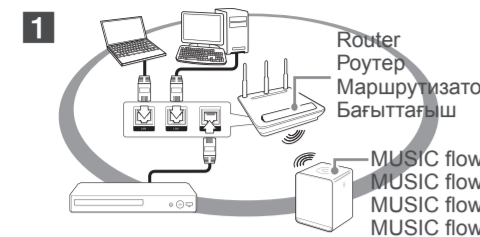

Enjoying with LG Smart Audio (LG Music Flow)

Наслаждайтесь звуком с помощью многокомнатной аудиосистемы LG Smart Audio (приложение Music Flow) / Прослуховування з LG Smart Audio (LG Music Flow) / LG көп бөлмелі аудио жүйесімен (LG Multi room) рахаттаныңыз

Check the network connection and settings. / Проверьте подключение к сети и настройки. / Перевірте мережеве з'єднання та налаштування. / Желілік байланысты және параметрлерді тексеріңіз.