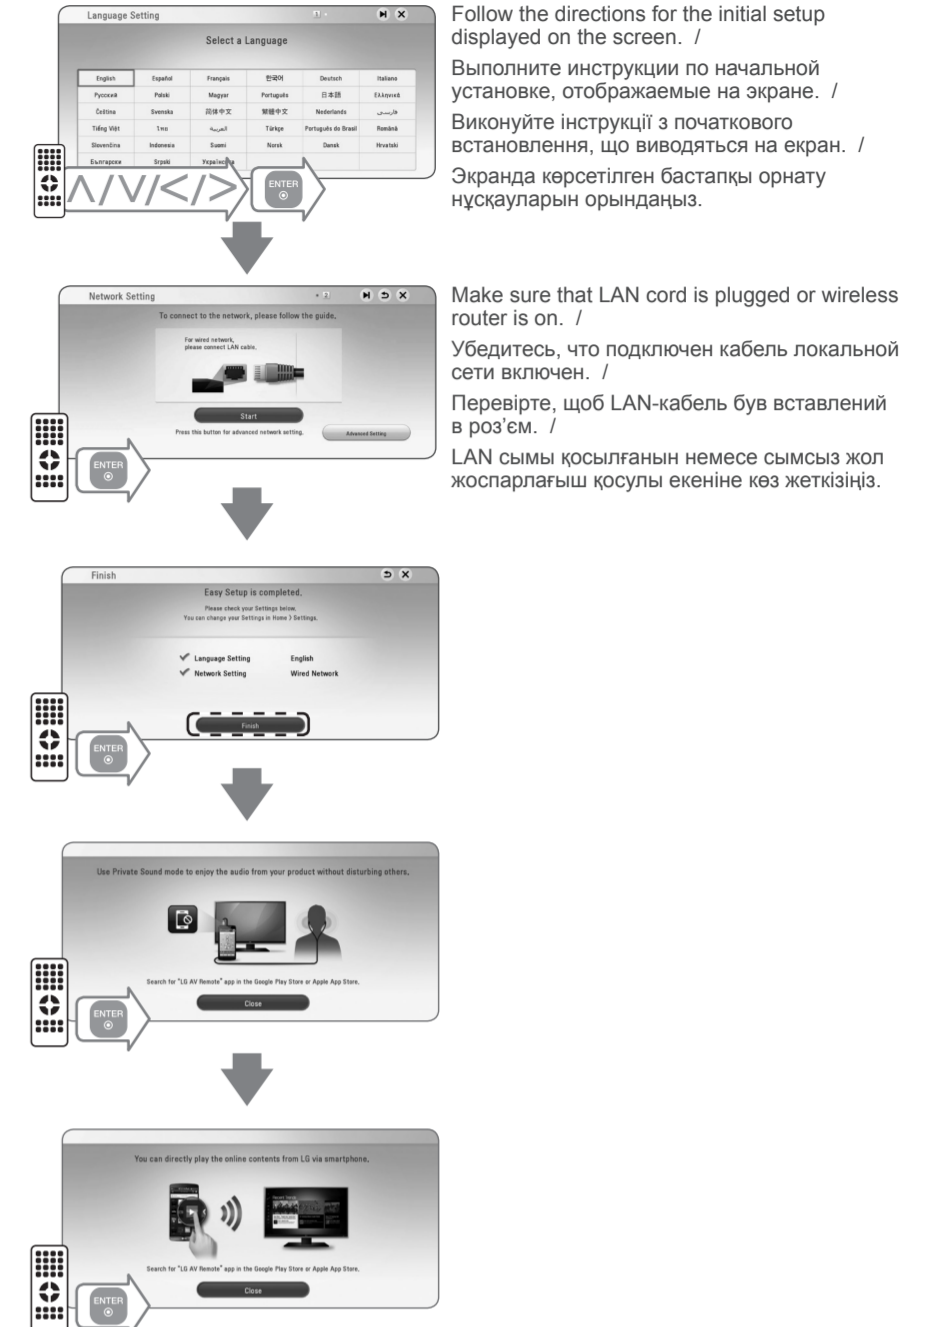

Initial Setup

Начальные настройки / Початкове налаштування / Бастапқы орнату

Network Playback

Сетевое воспроизведение / Програвання з мережі / Желі арқылы ойнату

SmartShare PC software Installation

1. Download SmartShare PC software on the support tab and install it. / Загрузите программу SmartShare PC на вкладке "Поддержка" (Support) и установите ее. / Завантажте програму SmartShare PC, що знаходиться на вкладці техпідтримки, і встановіть її. / SmartShare ДҚ бағдарламалық жасақтамасын қолдау көрсету қойындысына жүктеп алып, орнатыңыз.
2. Run the program, and set the share folder you want. / Включите программу и настройте желаемую общую папку раздачи. / Запустіть програму і виберіть ту теку для спільного доступу, яку захочете. / Бағдарламаны іске қосып, қажетті ортақтастыру қалтасын орнатыңыз.

SmartShare Network Playback

Сетевое воспроизведение с помощью SmartShare / Програвання з мережі за допомогою Smart Share / Smart Share желісі арқылы ойнату

1. Check the network connection and settings. / Проверьте подключение к сети и настройки. / Перевірте мережове з'єднання та налаштування. / Желілік байланысты және параметрлерді тексеріңіз.