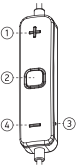

КОМПЛЕКТАЦИЯ

- Беспроводная гарнитура BT-02
- Кабель для зарядки (USB-microUSB)
- Набор сменных резиновых насадок x 2 пары
- Зажим для кабеля
- Руководство пользователя

СИСТЕМНЫЕ ТРЕБОВАНИЯ

- Поддержка Bluetooth
- Свободный USB-порт для зарядки устройства

ЭЛЕМЕНТЫ УПРАВЛЕНИЯ:

- 1 | Увеличение громкости (Длительное нажатие)
Следующий трек (Кратковременное нажатие)
- 2 | Включение устройства/Активация Bluetooth (Длительное нажатие)
Проигрывание/Пауза (Кратковременное нажатие)
Отмена вызова (Длительное нажатие)
Ответить на вызов/Закончить вызов (Кратковременное нажатие)
Набор последнего номера (Двойное кратковременное нажатие)
- 3 | Светодиодный индикатор
- 4 | Уменьшение громкости (Длительное нажатие)
Предыдущий трек (Кратковременное нажатие)
- 5 | Разъем microUSB для зарядки
- 6 | Микрофон