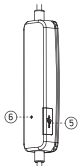

КОМПЛЕКТАЦИЯ

- Беспроводная гарнитура BT-02
- Кабель для зарядки (USB-microUSB)
- Набор сменных резиновых насадок x 2 пары
- Зажим для кабеля
- Руководство пользователя

СИСТЕМНЫЕ ТРЕБОВАНИЯ

- Поддержка Bluetooth
- Свободный USB-порт для зарядки устройства

ЭЛЕМЕНТЫ УПРАВЛЕНИЯ:

- 1 | Увеличение громкости (Длительное нажатие)
Следующий трек (Кратковременное нажатие)
- 2 | Включение устройства/Активация Bluetooth (Длительное нажатие)
Проигрывание/Пауза (Кратковременное нажатие)
Отмена вызова (Длительное нажатие)
Ответить на вызов/Закончить вызов (Кратковременное нажатие)
Набор последнего номера (Двойное кратковременное нажатие)
- 3 | Светодиодный индикатор
- 4 | Уменьшение громкости (Длительное нажатие)
Предыдущий трек (Кратковременное нажатие)
- 5 | Разъем microUSB для зарядки
- 6 | Микрофон