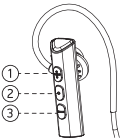

КОМПЛЕКТАЦИЯ

- Беспроводная гарнитура BT-01
- Кабель для зарядки (USB-microUSB)
- Набор сменных резиновых насадок x 2 пары
- Зажим для кабеля
- Руководство пользователя

СИСТЕМНЫЕ ТРЕБОВАНИЯ

- Поддержка Bluetooth
- Свободный USB-порт для зарядки устройства

ЭЛЕМЕНТЫ УПРАВЛЕНИЯ

- 1 | Увеличение громкости (Длительное нажатие)
Следующий трек (Кратковременное нажатие)
- 2 | Включение устройства/Активация Bluetooth (Длительное нажатие)
Проигрывание/Пауза (Кратковременное нажатие)
Отмена вызова (Длительное нажатие)
Ответить на вызов/Закончить вызов (Кратковременное нажатие)
Набор последнего номера (Двойное кратковременное нажатие)
- 3 | Уменьшение громкости (Длительное нажатие)
Предыдущий трек (Кратковременное нажатие)
- 4 | Светодиодный индикатор
- 5 | Микрофон
- 6 | Разъем microUSB для зарядки