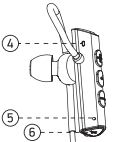

КОМПЛЕКТАЦИЯ

- Беспроводная гарнитура BT-01
- Кабель для зарядки (USB-microUSB)
- Набор сменных резиновых насадок x 2 пары
- Зажим для кабеля
- Руководство пользователя

СИСТЕМНЫЕ ТРЕБОВАНИЯ

- Поддержка Bluetooth
- Свободный USB-порт для зарядки устройства

ЭЛЕМЕНТЫ УПРАВЛЕНИЯ

- 1 | Увеличение громкости (Длительное нажатие)
Следующий трек (Кратковременное нажатие)
- 2 | Включение устройства/Активация Bluetooth (Длительное нажатие)
Проигрывание/Пауза (Кратковременное нажатие)
Отмена вызова (Длительное нажатие)
Ответить на вызов/Закончить вызов (Кратковременное нажатие)
Набор последнего номера (Двойное кратковременное нажатие)
- 3 | Уменьшение громкости (Длительное нажатие)
Предыдущий трек (Кратковременное нажатие)
- 4 | Светодиодный индикатор
- 5 | Микрофон
- 6 | Разъем microUSB для зарядки