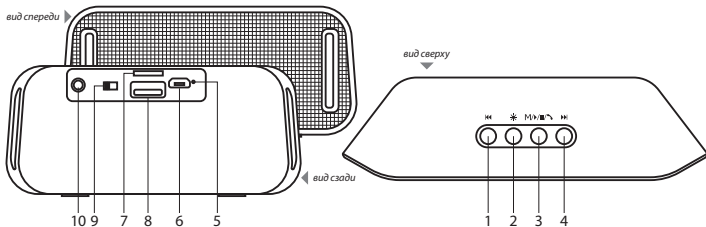

DEEN

DBS131

1. Технические характеристики:

- ✓ 4-цветная регулируемая подсветка
- ✓ Bluetooth версия: 3.0 +EDR
- ✓ Питание от USB: DC 5В
- ✓ Встроенный литий-ионный аккумулятор: 400 mAh
- ✓ Дальность действия: до 10 метров
- ✓ Мощность динамика: 3Вт
- ✓ Частотный диапазон: 100 Гц – 20 000 Гц
- ✓ Соотношение сигнал/шум: 80 Дб
- ✓ Поддержка карт памяти: micro SD до 32 Гб
- ✓ Поддержка воспроизведения с USB накопителей
- ✓ FM радио: расширенный частотный диапазон 87,5-108 МГц
- ✓ Линейный вход(AUX): 3,5 мм
- ✓ Время работы в режиме воспроизведения: до 4 часов
- ✓ Время заряда аккумулятора: около 2 часов
- ✓ Размеры: 13,5x3,7x5,5 см
- ✓ Вес: 157 грамм

ПОРТАТИВНАЯ КОЛОНКА ИНСТРУКЦИЯ ПО ЭКСПЛУАТАЦИИ

ЕАС

2. Устройство портативной колонки:

- 1 кнопка уменьшения громкости, выбора предыдущего трека
- 2 кнопка управления подсветкой
- 3 кнопка ответа /завершения звонка, выбор режима работы, воспроизведение/пауза, набора последнего набранного номера
- 4 кнопка увеличения громкости, выбора следующего трека
- 5 индикатор зарядки аккумулятора
- 6 разъем MicroUSB для зарядки аккумулятора
- 7 слот для подключения карт памяти microSD
- 8 USB вход, для подключения USB накопителей
- 9 кнопка включения/выключения портативной колонки
- 10 линейный вход (AUX)