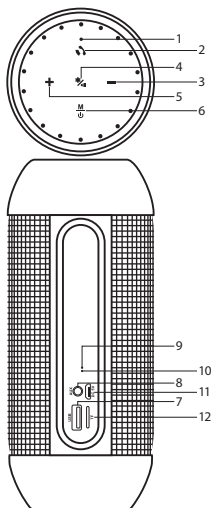

2. Устройство портативной колонки:

1. 1 микрофон
2. 2 кнопка ответа /завершения звонка, выбор режима работы, набор последнего набранного номера
3. 3 кнопка уменьшения громкости, выбор предыдущего трека
4. 4 кнопка воспроизведение/пауза, управления подсветкой
5. 5 кнопка увеличения громкости, выбора следующего трека
6. 6 кнопка включения/выключения портативной колонки, выбор режима работы
7. 7 USB вход, для подключения USB накопителей
8. 8 линейный вход (AUX)
9. 9 индикатор работы портативной колонки
10. 10 индикатор зарядки
11. 11 разъем MicroUSB для зарядки аккумулятора
12. 12 слот для подключения карт памяти microSD

3. Функции:

Включение / выключение

Для включения портативной колонки нажмите кнопку $\mathbb{P}$ (6). Включатся огни подсветки

Регулировка подсветки

При помощи продолжительного нажатия кнопки $\%$ (4) выберите необходимый режим подсветки. Последовательно идут три разных режима подсветки: смена цветов-> постоянный свет-> отключение подсветки->

Bluetooth-соединение

Перед использованием портативной колонки, необходимо выполнить её сопряжение с устройством, поддерживающим функцию Bluetooth. Расстояние между двумя устройствами должно быть не более 1 метра.

- ✓ Когда колонка включена, она автоматически переходит в режим поиска Bluetooth-устройств.
- ✓ На сопрягаемом устройстве в списке Bluetooth соединений выберите «DENN Speaker»
- ✓ При удачном подключении портативной колонки раздастся короткий звуковой сигнал
- ✓ При повторном включении портативной колонки и сопряженного устройства, колонка будет подключаться к нему автоматически