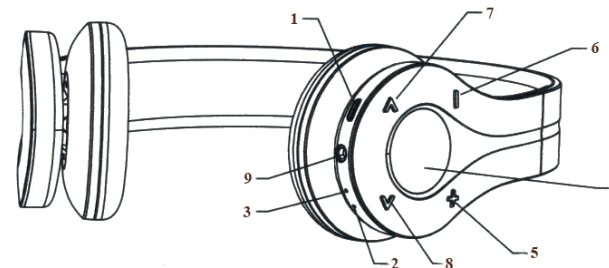

Органы управления

1. Разъем Micro USB
2. Микрофон
3. Светодиодный индикатор
4. Многофункциональный переключатель.
Включение / Выключение / Режим сопряжения
Воспроизведение / Пауза / Ответ на вызов
Завершение вызова
5. Кнопка Увеличение громкости
6. Кнопка Уменьшение громкости
7. Кнопка Предыдущий трек
8. Кнопка Следующий трек
9. Разъем аудио 3,5 мм