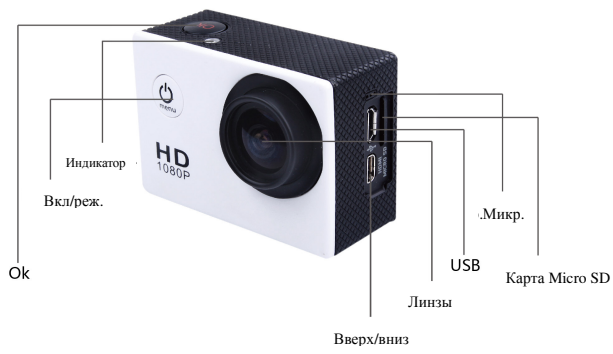

Внешний вид устройства